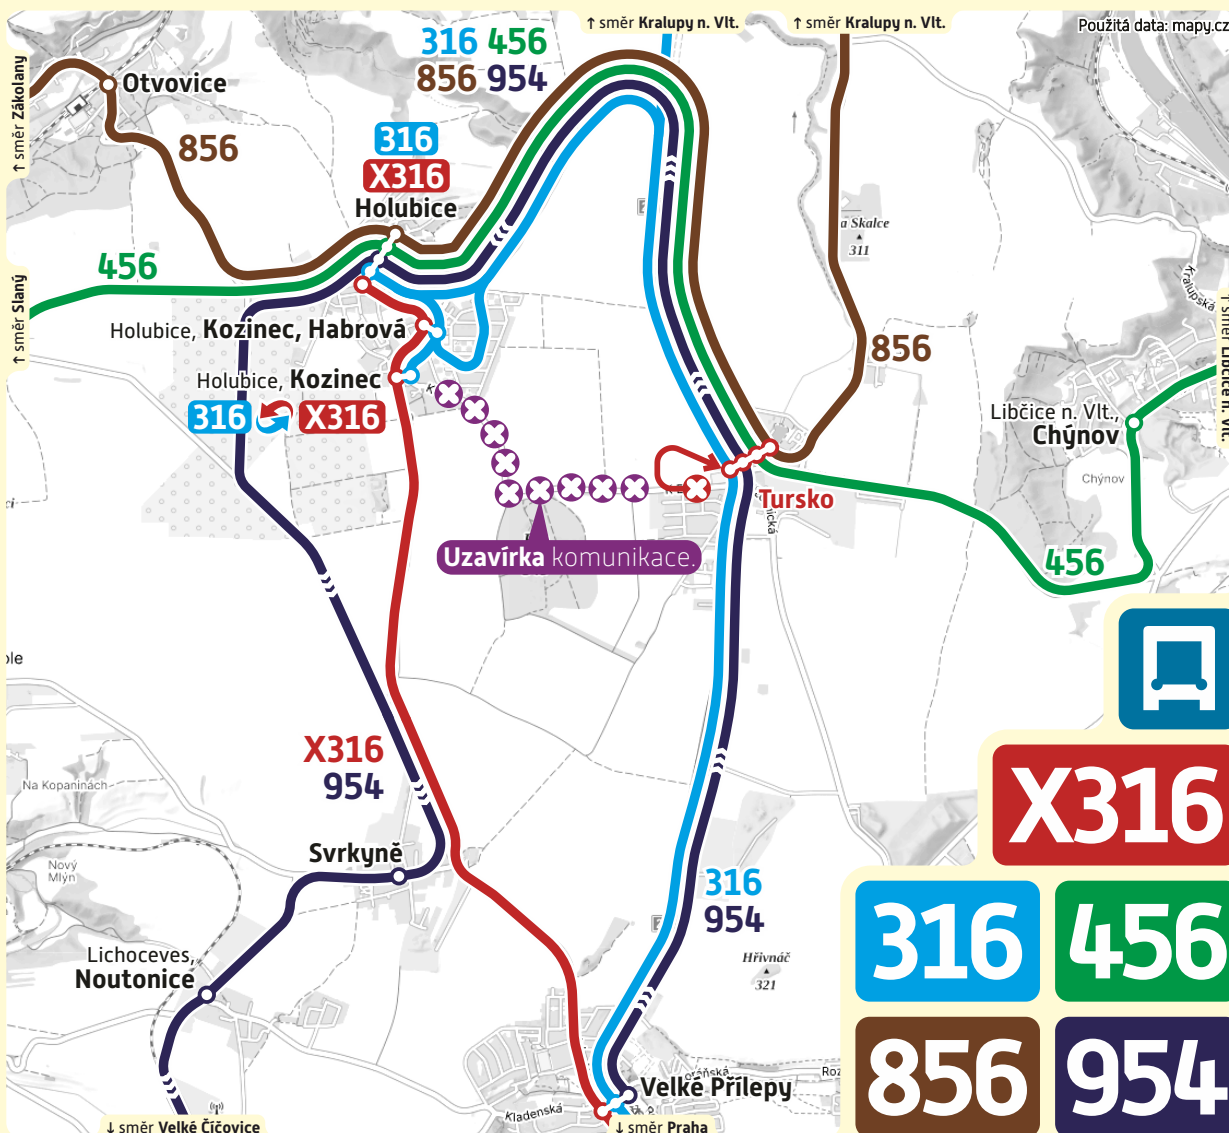

dočasná změna

od 9. dubna 2024 (úterý)
do 5. května 2024 (neděle)

Uzavírka komunikace III/24012 mezi Turskem a Kozincem

Vážení cestující,

z důvodu opravy silnice III/24012 mezi Turskem a Kozincem dochází ke změnám tras autobusových linek 316, 456, 856 a 954. Je zavedena linka X316 v trase Praha, Boříslavka – Holubice.

316

Linka je vedena z Turska po objízdě trase po silnici II/240 a III/24015 do Holubic, vybrané spoje jedou po pravidelné trase do Kralup. Část spojů pokračuje do zastávky „Holubice, Kozinec“ a dále jako linka X316 do Velkých Přílep a Prahy.

X316 NEJEDE DO TURSKA

Linka je ve vybraných obdobích pracovního dne vedena v trase Praha, Boříslavka – Holubice a NEOBSLUHUJE obec TURSO.

Pro cestu do Turska/Kozince je možné využít navazující spoje linek 316 a X316.

954

Linka je vedena z Turska po objízdě trase po silnici II/240 a III/24015 do Holubic a dále po pravidelné trase

Změny zastávek:

„Tursko“

- směr Libčice n. Vlt. se přemísťuje do ulice Libčická cca 20m za křižovatku s ulicí Ke Statkům
- směr Holubice se přemísťuje na silnici II/240 (ul. Kralupská) cca 15m za křižovatku s ulicí nová
- směr Praha zůstává beze změny