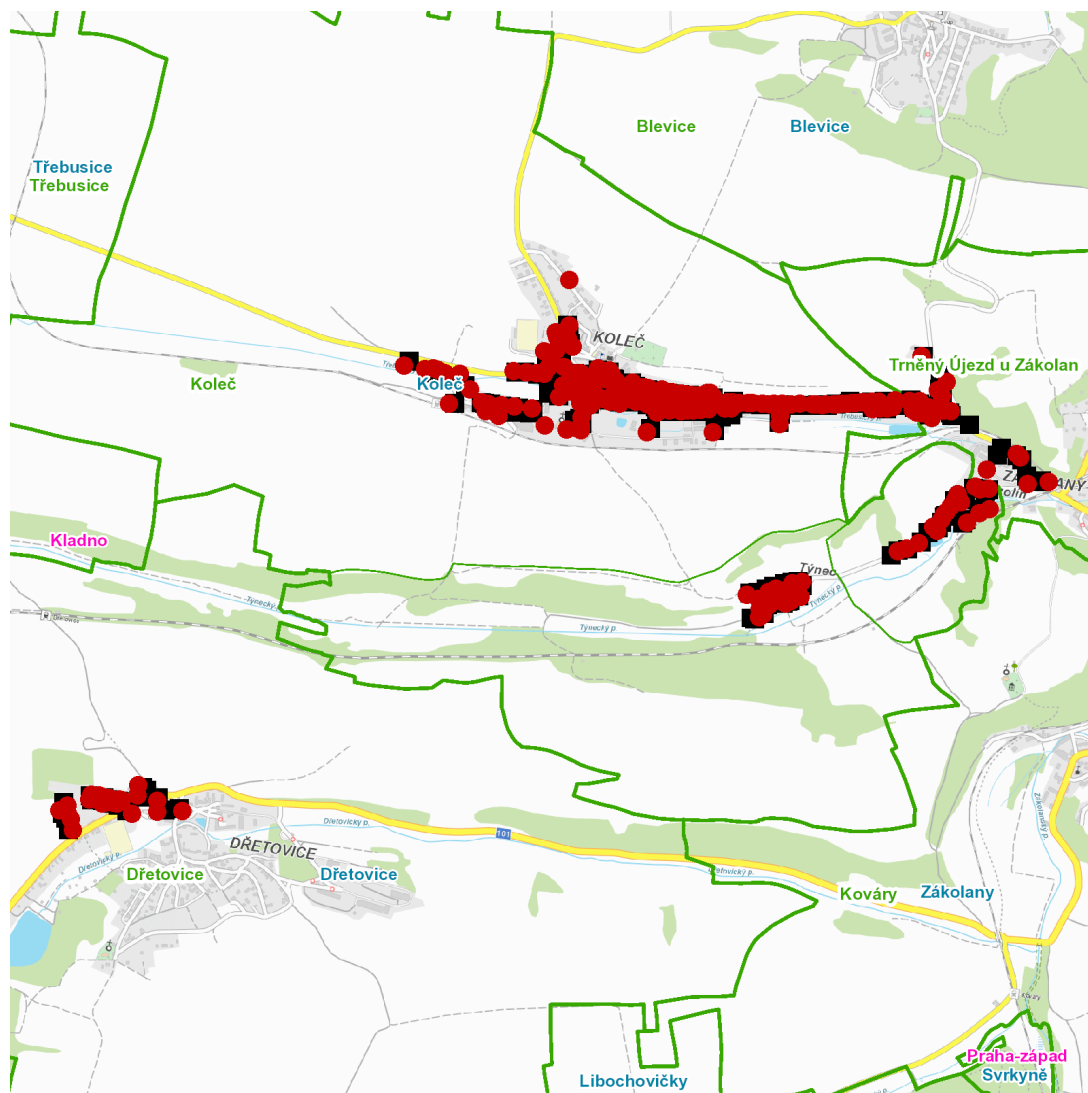

dne **12. 10. 2022** od **7:30** do **14:30** hodin

Plánovaná odstávka zahrnuje tyto lokality:**Dřetovice (okres Kladno)**

č. p. 2, 27, 68, 91, 109, 112, 114, 120, 121, 123, 125, 131, 135, 139, 141, 154, 156, 159, 162, 170, 173, 184, 190

část obce **Mozolín**

č. p. 1-10, 12-17, 19, 21, 22

část obce **Týnec**

č. p. 1-12, 14-18, 20

kat. území **Koleč (kód 668044): parcelní č.** 111/4, 423/4, 423/6, 442/14, 442/18, 442/19, 442/20, 442/21, 527/5

Zákolany (okres Kladno)

č. p. 5, 17, 38, 39, 41, 65, 68, 85, 87, 90-94, 103

kat. území **Trněný Újezd u Zákolan (kód 790451): parcelní č.** 574/1

UPOZORNĚNÍ

Dotčené zařízení distribuční soustavy je nutné i v době odstávky považovat za zařízení pod napětím, a proto vás žádáme o dodržení všech zásad bezpečnosti a provedení opatření potřebných k zamezení případných škod na zdraví a majetku. | Provozovatelé výroben elektřiny jsou povinni zajistit přerušeni dodávky elektřiny z výroby do vypnutého úseku distribuční soustavy.

dne **12. 10. 2022** od **7:30** do **14:30** hodin**Orientační mapový podklad odstávkou dotčených lokalit****VYSVĚTLIVKY**

- – adresy dotčené odstávkou elektřiny
- – místa připojení k elektrické síti dotčená odstávkou